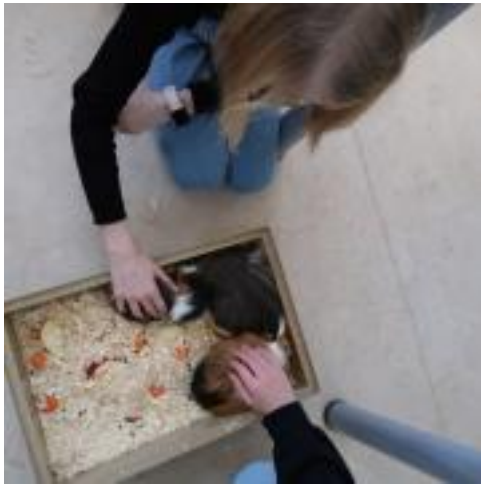

Ciekawe spotkanie z hodowcą-pasjonatem [1]

Dnia 17 lutego nasz? szko?? oraz przedszkole odwiedzi? hodowca zwierzt egzotycznych. By?y w?ród nich m.in. afryka?ski ?limak olbrzymi, ?aby, paj?ki, karaczany, patyczaki, gekony, skorpiony oraz w??. Spotkanie mia?o na celu wzbogacenie wiedzy na temat zwierzt egzotycznych. Dzieci wykaza?y si? wielk? odwag? oraz zainteresowaniem. Pozna?y naturalne warunki ich ?ycia, ulubione jedzenie oraz nietypowe zachowania. To by? dzie? pe?en wra?e?. (J.Olejniczak)

• [2]

• [3]

• [4]

• [5]

• [6]

• [7]

• [8]

• [9]