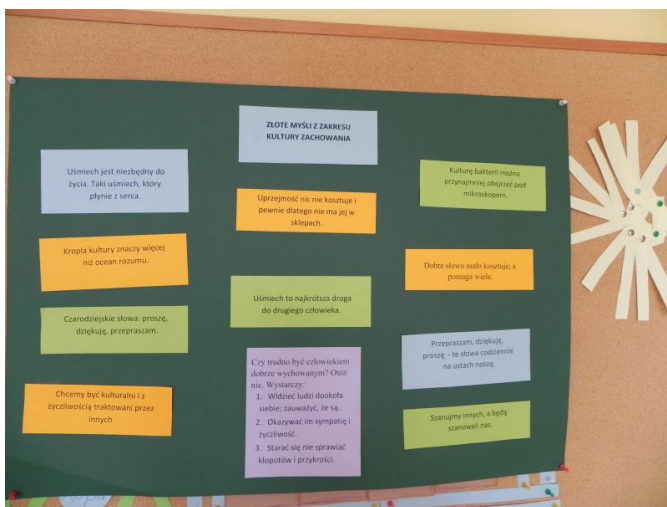

Certyfikat Szkoły Dobrego Wychowania [1]

Dobre wychowanie to niezwykle trudne zadanie, wież? o tym rodzice, pedagodzy oraz wszyscy, którzy maj? na co dzie? kontakt z dzie?mi. Uczniowie naszej szko?y w okresie od wrze?nia do kwietnia tego roku, brali udzia? w Ogólnopolskim Konkursie „Szko?a Dobrego Wychowania”. G?ównym celem konkursu by?o zapoznanie dzieci ze standardami dobrego wychowania oraz wskazanie jaki ma ono wp?yw na codzienne ?ycie, jak i relacje rówie?nicze. Spo?ród 6 zaproponowanych przez organizatora konkursu zada? nale?a?o wybra? 5. Zdecydowali?my si? na realizacj? nast?puj?cych tre?ci: przeprowadzenie debaty uczniowskiej na temat dobrego wychowania oraz opracowanie Szkolnej Karty Zasad Dobrego Zachowania, zorganizowanie ogólnoszkolnego konkursu wiedzy w?ród uczniów na temat savoir vivre, wykonanie plakatu, którego tematem przewodnim by?o „Mój wygl?d ?wiadczy o mnie”, przeprowadzenie pogadanek na temat dobrego i z?ego wp?ywu ?rodowiska na wychowanie i zachowanie m?odego cz?owieka, przeprowadzenie mi?dyklasowych inscenizacji dotycz?cych znajomo?ci i stosowania zasad dobrego zachowania na co dzie? w stosunku do osób starszych, doros?ych, rówie?ników. Poszczególne zadania zosta?y wysoko ocenione przez jury konkursu, co zaowocowa?o przyznaniem certyfikatu. Podczas wykonywania zada? uczniowie nie tylko zdobywali wiadomo?ci, ale tak?e wcielali si? w role aktorów, projektantów, integrowali si? oraz dobrze bawili, a stworzona podczas debaty Szkolna Karta Zasad Dobrego Zachowania wspiera system wychowawczy szko?y. (V. M.)

[2]

[3]

Jak zachowa? si? w ró?nych sytuacjach?

[4]

Debata uczniowska podczas, której opracowano Szkolną Kartę Zasad Dobrego Zachowania

[5]

Złote myśli

[6]