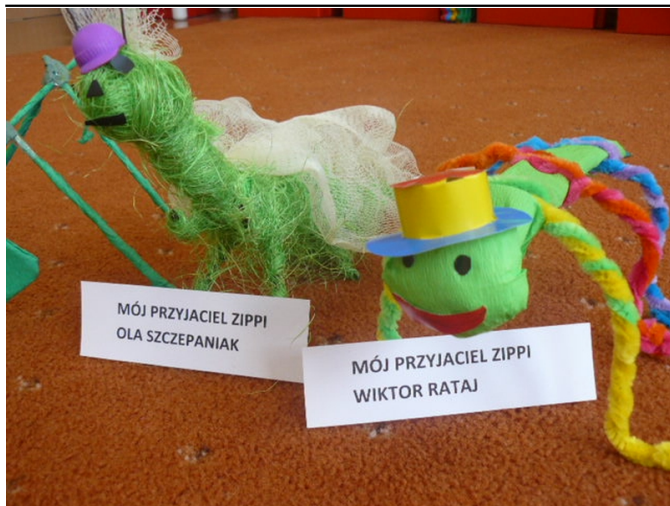

Jesteśmy przyjaciółmi Zippięgo [1]

„Przyjaciele Zippięgo” to program, który uczy dzieci sposobów radzenia sobie z trudnościami i wykorzystywania nabytych umiejętności w codziennym życiu. Program ten realizowany jest w grupie 5, 6 – latków już od listopada i potrwa do końca roku szkolnego. W ramach zajęć dzieci poznały patyczaka Zippięgo i jego przyjaciół: Lilę, Tiga i Sandy. Na podstawie opowiadań uczyły się wzajemnych relacji, zasad współżycia w grupie, przekonały się jak ważna jest rola przyjaciela i co zrobić, by go nie stracić i nie skrzywdzić.

[2]

[3]

Dzieci odważniej rozmawiają o swoich potrzebach, uczuciach i trudnościach codziennego życia, potrafią prosić o pomoc, gdy są krzywdzone.

[4]

[5]

Do realizacji programu zostali włączeni również rodzice poprzez udział w konkursie rodzinnym „**Mój przyjaciel Zippi**”. Rodzice wraz z dziećmi wykonali różne patyczaki według własnego pomysłu. Inwencji twórczej rodzicom nie brakuje.

[6]

[7]

Dnia 20 marca 2013 r. konkurs został rozstrzygnięty. Oto wyniki:

I miejsce - Piotr Makowiecki

II miejsce - Wiktor Rataj

III miejsce - Oliwier Prus

Wyróżnienie otrzymał Patryk Tyl.

[8]