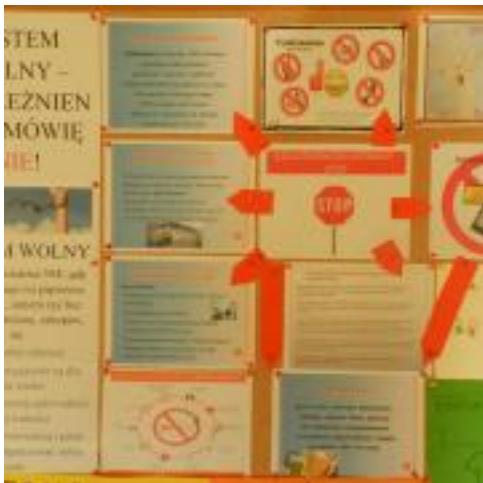

Podsumowanie projektu „Jestem wolny - uzależnieniom mówię: NIE!”

[1]

W roku szkolnym 2019/2020 w klasach I-VIII realizowano projekt „Jestem wolny – uzależnieniom mówię: „NIE!” mający na celu profilaktykę uzależnień. Wychowawcy przeprowadzili w klasach cykl lekcji poświęconych przeciwdziałaniu agresji, cyberprzemocy, wchodzeniu w zachowania ryzykowne i umiejętności gospodarowania czasem wolnym. Podsumowaniem projektu były tegoroczne spotkania z pielęgniarką szkolną – p. Beatą Zielińską. Pani pielęgniarka przypomniała najważniejsze informacje o przyczynach i skutkach zdrowotnych uzależnień. Mieliśmy także okazję do zadawania pytań i rozwiania wszelkich wątpliwości związanych z tymi tematami. Pani pielęgniarka dziękujemy za spotkanie, a my chcemy być zdrowo i bezpiecznie! (U.A.)

• [2]

• [3]

• [4]

• [5]

• [9]

• [10]

• [11]

• [12]