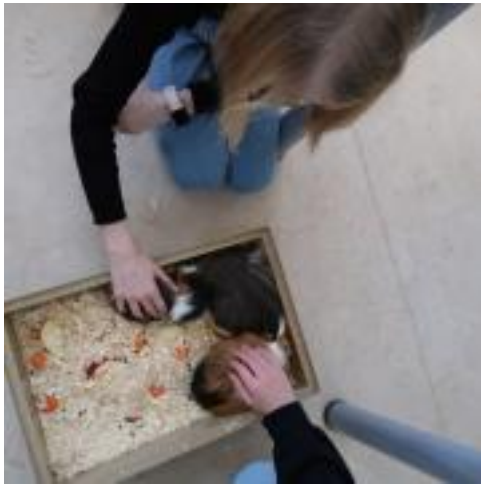

## Ciekawe spotkanie z hodowcą-pasjonatem [1]

Dnia 17 lutego nasz? szko?? oraz przedszkole odwiedzi? hodowca zwierzt egzotycznych. By?y w?ród nich m.in. afryka?ski ?limak olbrzymi, ?aby, paj?ki, karaczany, patyczaki, gekony, skorpiony oraz w??. Spotkanie mia?o na celu wzbogacenie wiedzy na temat zwierzt egzotycznych. Dzieci wykaza?y si? wielk? odwag? oraz zainteresowaniem. Pozna?y naturalne warunki ich ?ycia, ulubione jedzenie oraz nietypowe zachowania. To by? dzie? pe?en wra?e?. (J.Olejniczak)

• [2]

• [3]

• [4]

• [5]

• [6]

• [7]

• [8]

• [9]