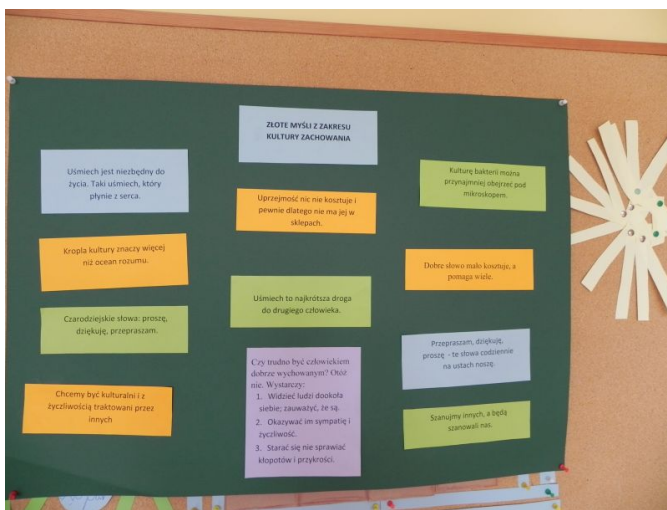

Certyfikat Szkoły Dobrego Wychowania [1]

Dobre wychowanie to niezwykle trudne zadanie, wież? o tym rodzice, pedagodzy oraz wszyscy, którzy maj? na co dzie? kontakt z dzie?mi. Uczniowie naszej szko?y w okresie od wrze?nia do kwietnia tego roku, brali udzia? w Ogólnopolskim Konkursie „Szko?a Dobrego Wychowania”. G?ównym celem konkursu by?o zapoznanie dzieci ze standardami dobrego wychowania oraz wskazanie jaki ma ono wp?yw na codzienne ?ycie, jak i relacje rówie?nicze. Spo?ród 6 zaproponowanych przez organizatora konkursu zada? nale?a?o wybra? 5. Zdecydowali?my si? na realizacj? nast?puj?cych tre?ci: przeprowadzenie debaty uczniowskiej na temat dobrego wychowania oraz opracowanie Szkolnej Karty Zasad Dobrego Zachowania, zorganizowanie ogólnoszkolnego konkursu wiedzy w?ród uczniów na temat savoir vivre, wykonanie plakatu, którego tematem przewodnim by?o „Mój wygl?d ?wiadczy o mnie”, przeprowadzenie pogadanek na temat dobrego i z?ego wp?ywu ?rodowiska na wychowanie i zachowanie m?odego cz?owieka, przeprowadzenie mi?dyklasowych inscenizacji dotycz?cych znajomo?ci i stosowania zasad dobrego zachowania na co dzie? w stosunku do osób starszych, doros?ych, rówie?ników. Poszczególne zadania zosta?y wysoko ocenione przez jury konkursu, co zaowocowa?o przyznaniem certyfikatu. Podczas wykonywania zada? uczniowie nie tylko zdobywali wiadomo?ci, ale tak?e wcielali si? w role aktorów, projektantów, integrowali si? oraz dobrze bawili, a stworzona podczas debaty Szkolna Karta Zasad Dobrego Zachowania wspiera system wychowawczy szko?y. (V. M.)

[2]

[3]

Jak zachowa? si? w ró?nych sytuacjach?

[4]

Debata uczniowska podczas, której opracowano Szkolną Kartę Zasad Dobrego Zachowania

[5]

Z?ote my?li

[6]