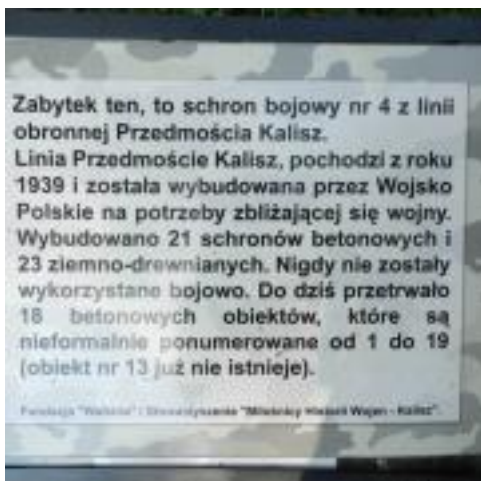

Echa przeszłości w Kościelnej Wsi [1]

W miniony piątek uczniowie biorący udział w projekcie „Z historii i przyrody w plecaku” wraz z opiekunami p. Violetą Matuszczak i p. Urszulą Adrianą po raz drugi udali się na eksplorację przyrodniczo-historycznego regionu, w którym mieszkają. 7 km od Kotowiecka w Kościelnej Wsi przebiega Kaliska Linia Maginota – system schronów, który miał być wykorzystany podczas działań militarnych II wojny światowej. Uczniowie mieli okazję oglądać czwarty bunkier z osiemnastu zachowanych do czasów współczesnych. Następnie grupa badawcza udała się w kierunku kurhanu „pamiętajciego” Wojny Północnej i największej bitwy tamtego okresu tzw. bitwy pod Kaliszem lub bitwy pod Kościelną Wsi. W drodze powrotnej p. Violeta Matuszczak opowiedziała historię przyrodniczego krzyża w Rakowicach. Uczniowie przygotowywali się do wycieczki poprzez przygotowanie informacji o walorach przyrodniczych i historycznych odwiedzanych miejsc. Odpowiedzi były prawie bezbłędne. Zatem Kościelna Wieś przed uczniami nie ma już tajemnic. (U.A.)

• [2]

Wyc KW 2016 01

• [3]

Wyc KW 2016 02

• [4]

Wyc KW 2016 03

• [5]

Wyc KW 2016 04