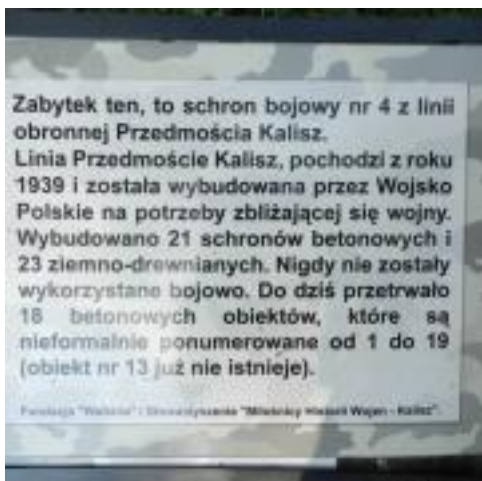

Echa przeszłości w Kościelnej Wsi [1]

W miniony piątek uczniowie biorący udział w projekcie „Z historii i przyrody w plecaku” wraz z opiekunami p. Violetą Matuszczak i p. Urszulą Adrianą po raz drugi udali się na eksplorację przyrodniczo-historycznego regionu, w którym mieszkają. 7 km od Kotowiecka w Kościelnej Wsi przebiega Kaliska Linia Maginota – system schronów, który miał być wykorzystany podczas działań militarnych II wojny światowej. Uczniowie mieli okazję oglądać czwarty bunkier z osiemnastu zachowanych do czasów współczesnych. Następnie grupa badawcza udała się w kierunku kurhanu „pamiętajciego” Wojny Północnej i największej bitwy tamtego okresu tzw. bitwy pod Kaliszem lub bitwy pod Kościelną Wsi. W drodze powrotnej p. Violeta Matuszczak opowiedziała historię przyrodniczego krzyża w Rakowicach. Uczniowie przygotowywali się do wycieczki poprzez przygotowanie informacji o walorach przyrodniczych i historycznych odwiedzanych miejsc. Odpowiedzi były prawie bezbłędne. Zatem Kościelna Wieś przed uczniami nie ma już tajemnic. (U.A.)

• [2]

Wyc KW 2016 01

• [3]

Wyc KW 2016 02

• [4]

Wyc KW 2016 03

• [5]

Wyc KW 2016 04