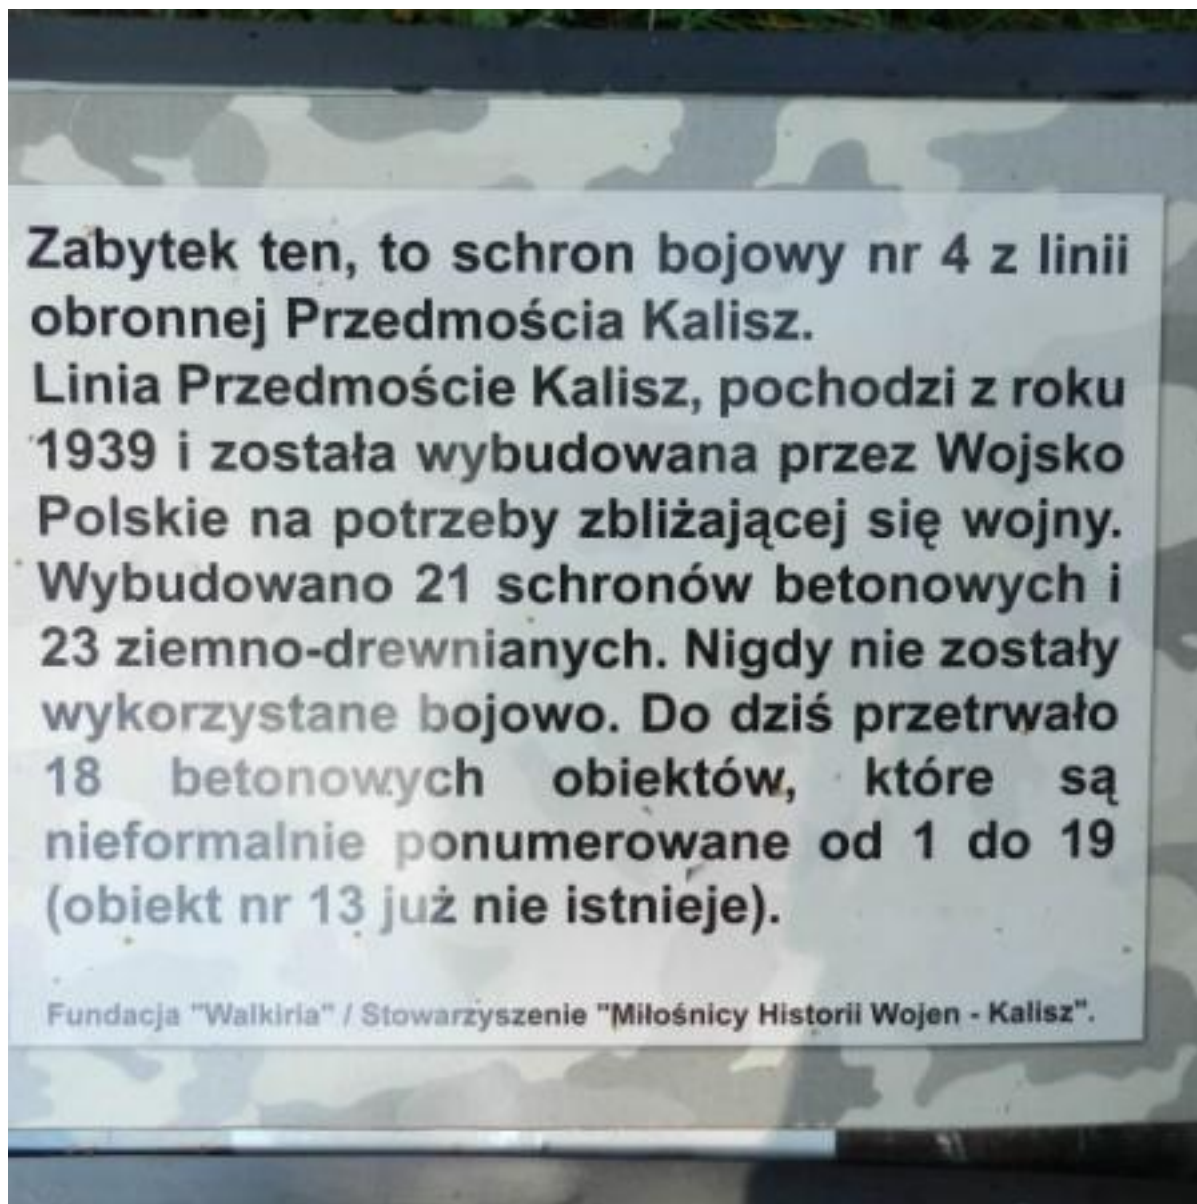

[Wycieczka 16.09.2016](#) [1]

[2]

[Wyc KW 2016.01](#) [2]

[3]

[Wyc KW 2016 02](#) [3]

[4]

[Wyc KW 2016 03](#) [4]

[5]

[Wyc KW 2016 04](#) [5]

[6]

[Wyc KW 2016 05](#) [6]

Source URL: <https://zspkotowiecko.noweskalmierzyce.pl/pl/galeria/wycieczka-16092016>

Links:

- [1] <https://zspkotowiecko.noweskalmierzyce.pl/pl/galeria/wycieczka-16092016>
- [2] <https://zspkotowiecko.noweskalmierzyce.pl/pl/media-gallery/detail/681/5497>
- [3] <https://zspkotowiecko.noweskalmierzyce.pl/pl/media-gallery/detail/681/5498>
- [4] <https://zspkotowiecko.noweskalmierzyce.pl/pl/media-gallery/detail/681/5499>
- [5] <https://zspkotowiecko.noweskalmierzyce.pl/pl/media-gallery/detail/681/5500>
- [6] <https://zspkotowiecko.noweskalmierzyce.pl/pl/media-gallery/detail/681/5501>